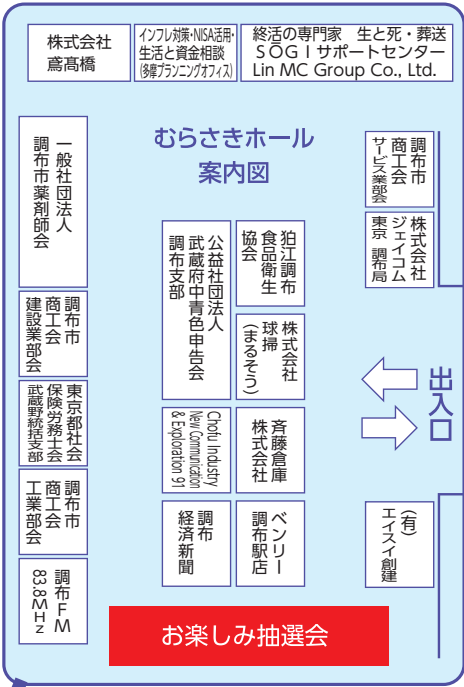

むらさきホール-PR展示会場

出展社(団体)名	出展内容
調布 FM 83.8MHz	番組表配布、ラジオPR
調布市商工会 工業部会	工業部会事業活動PR他
東京都社会保険労務士会 武蔵野統括支部	社会保険労務士のPR、年金相談等
調布市商工会 建設業部会	建設業部会PR動画上映、住まいの便利帳配布
一般社団法人 調布市薬剤師会	薬の相談会・おくすりクイズ
株式会社 鷹高橋	くじ引きを行ない景品や会社パンフレットをお渡しいたします
インフレ対策・NISA活用・生活と資金相談 (多摩プランニングオフィス)	インフレ対策、NISA活用、生活と資金に関する相談、チラシ配布
終活の専門家 生と死・葬送 S O G I サポートセンター Lin MC Group Co.,Ltd.	終活の専門家とお元気な時に人生の卒業を一緒に考えてみませんか
調布市商工会 サービス業部会	ちょうふdeサービス冊子配布と動画上映
株式会社ジェイコム 調布局	パンフレット類、ざっくろグッズ展示、ガラポン抽選、スピードくじ
(有)エイスイ創建	介護保険を利用した建築リフォーム工事をしています
ベンリー調布駅店	サービス内容紹介 (写真・ビデオ等)
斉藤倉庫株式会社	まずご相談下さい! 保管のエキスパート斉藤倉庫
株式会社 球掃 (まるそう)	光触媒商品 (防カビ・消臭)・循環型クリーニングのご紹介
粕江調布食品衛生協会	食中毒防止パンフ配布、アンケート
調布経済新聞	調布経済新聞 2024年 注目記事
Chofu Industry New Communication & Exploration 91	調布のものづくり品
公益社団法人 武蔵府中青色申告会 調布支部	輪投げ募金、1億円の見本展示、チラシ配布、税金クイズ

アフラック前通り

団体名	内容
調布消防署	防火衣着用体験・ガチャガチャグッズ配布※数量限定
調布警察署	ガチャガチャグッズ配布※数量限定
東京電力パワーグリッド(株)	高所作業車搭乗体験、しおり作り